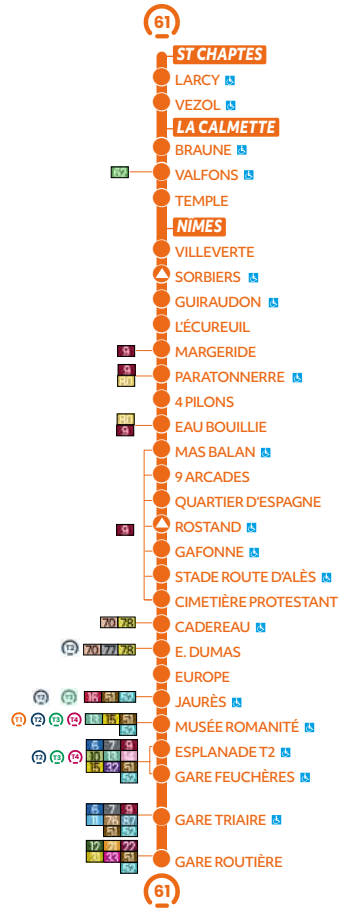

St-Chaptes > La Calmette > Nîmes

	05h	06h	07h	08h	09h	11h	12h	13h	14h	16h	17h	18h
ST CHAPTRES												
LARCY	05:45	06:45	07:45	08:45	09:45	11:05	12:07	13:05	14:15	16:15	17:15	18:15
VEZOL	05:48	06:48	07:48	08:48	09:48	11:08	12:10	13:08	14:18	16:18	17:18	18:18
LA CALMETTE												
BRAUNE	05:54	06:54	07:54	08:54	09:54	11:14	12:16	13:14	14:24	16:24	17:24	18:24
VALFONS	05:57	06:58	07:58	08:57	09:57	11:17	12:19	13:17	14:27	16:27	17:27	18:27
LE TEMPLE	05:59	07:00	08:00	08:59	09:59	11:19	12:21	13:19	14:29	16:29	17:29	18:29
NÎMES												
VILLEVERTE	06:10	07:11	08:11	09:10	10:10	11:30	12:32	13:30	14:40	16:40	17:40	18:40
GUIRAUDON	06:11	07:12	08:12	09:11	10:11	11:31	12:33	13:31	14:41	16:41	17:41	18:41
L'ÉCUREUIL	06:11	07:12	08:12	09:11	10:11	11:31	12:33	13:31	14:41	16:41	17:41	18:41
MARGERIDE	06:12	07:13	08:13	09:12	10:12	11:32	12:34	13:32	14:42	16:42	17:42	18:42
PARATONNERRE	06:12	07:13	08:13	09:12	10:12	11:32	12:34	13:32	14:42	16:42	17:42	18:42
4 PILONS	06:12	07:13	08:13	09:12	10:12	11:32	12:34	13:32	14:42	16:42	17:42	18:42
EAU BOUILLIE	06:13	07:14	08:14	09:13	10:13	11:33	12:35	13:33	14:43	16:43	17:43	18:43
MAS BALAN	06:13	07:14	08:14	09:13	10:13	11:33	12:35	13:33	14:43	16:43	17:43	18:43
9 ARCADES	06:13	07:14	08:14	09:13	10:13	11:33	12:35	13:33	14:43	16:43	17:43	18:43
QUARTIER D'ESPAGNE	06:14	07:15	08:15	09:14	10:14	11:34	12:36	13:34	14:44	16:44	17:44	18:44
ROSTAND	06:14	07:15	08:15	09:14	10:14	11:34	12:36	13:34	14:44	16:44	17:44	18:44
GAFONNE	06:14	07:15	08:15	09:14	10:14	11:34	12:36	13:34	14:44	16:44	17:44	18:44
STADE ROUTE D'ALÈS	06:15	07:16	08:16	09:15	10:15	11:35	12:37	13:35	14:45	16:45	17:45	18:45
CIMETIÈRE PROTESTANT	06:16	07:17	08:17	09:16	10:16	11:36	12:38	13:36	14:46	16:46	17:46	18:46
CADEREAU	06:17	07:19	08:19	09:17	10:17	11:37	12:39	13:37	14:47	16:47	17:47	18:47
E. DUMAS	06:18	07:20	08:20	09:18	10:18	11:38	12:40	13:38	14:48	16:48	17:48	18:48
JAURÈS	06:21	07:24	08:24	09:21	10:21	11:41	12:43	13:41	14:51	16:51	17:51	18:51
MUSÉE ROMANITÉ	06:24	07:27	08:27	09:24	10:24	11:44	12:46	13:44	14:54	16:54	17:54	18:54
ESPLANADE T2	06:26	07:29	08:29	09:26	10:26	11:46	12:48	13:46	14:56	16:56	17:56	18:56
GARE FEUCHÈRES	06:27	07:30	08:30	09:27	10:27	11:47	12:49	13:47	14:57	16:57	17:57	18:57
GARE TRIAIRE	06:29	07:32	08:32	09:29	10:29	11:49	12:51	13:49	14:59	16:59	17:59	18:59
GARE ROUTIÈRE