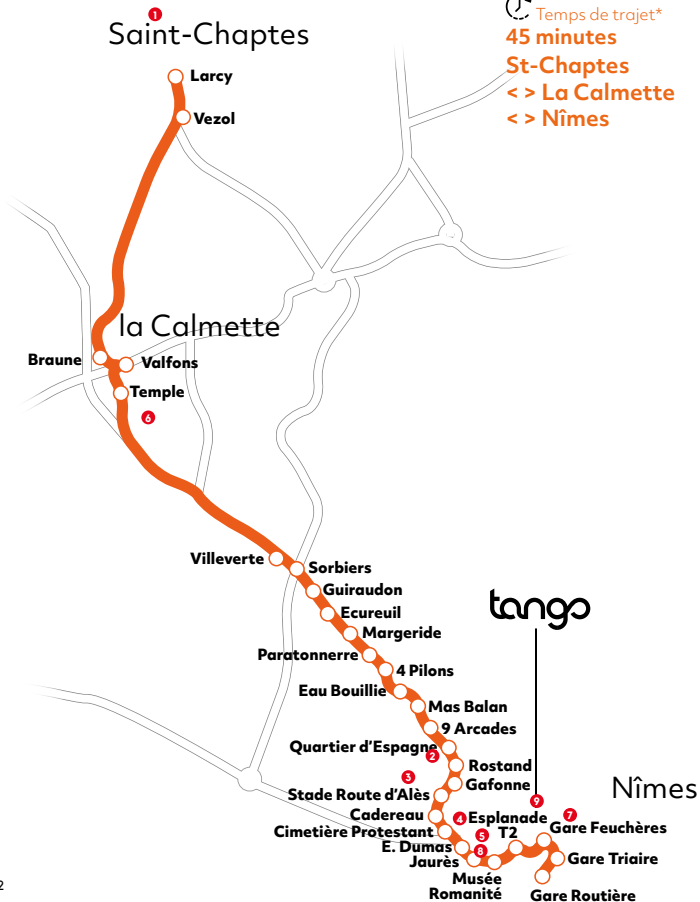

Ligne  

Horaires valables
à partir du
4 novembre 2024

ligne 61

St-Chaptes < > La Calmette
< > Nîmes

ligne 62

Ste-Anastasie < > Dions
< > La Calmette < > St Geniès

tangobus.fr

tango
L'agglo vous transporte

PLAN DE VOTRE LIGNE

🕒 Temps de trajet*
45 minutes
St-Chaptès
 <> La Calmette
 <> Nîmes

Retrouvez vos horaires et titres de transports chez les dépositaires de votre quartier (sur le plan : ●)

1 ST-CHAPTÈS
 BAR TABAC DU CHAMP DE FOIRE
 102, av du Champ de foire

5 NÎMES JAURÈS
 BAR TABAC JEAN NICOT
 29, Rue Du Cirque Romain

2 NÎMES RTE D'ALÈS
 TABAC PRESSE LOTO
 59, Route D'Alès
 Quartier d'Espagne

4 LA CALMETTE
 TABAC PRESSE LOTO
 ZAC DU PETIT VERGER
 Rue Marie Durand

PLAN DE VOTRE LIGNE

🕒 Temps de trajet*
12 minutes
Ste-Anastasie < > La Calmette

Retrouvez vos horaires et titres de transports chez les dépositaires de votre quartier (sur le plan : ●)

1 ST-CHAPTES
 BAR TABAC DU CHAMP DE FOIRE
 102 av. du Champ de foire