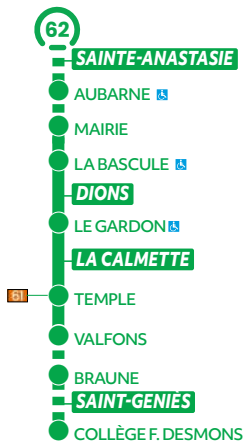

PLAN DE VOTRE LIGNE

🕒 Temps de trajet*
12 minutes
Ste-Anastasie < > La Calmette

Retrouvez vos horaires et titres de transports chez les dépositaires de votre quartier (sur le plan : ●)

1 ST-CHAPTES
 BAR TABAC DU CHAMP DE FOIRE
 102 av. du Champ de foire

2 LA CALMETTE
 TABAC PRESSE LOTO
 ZAC DU PETIT VERGER
 Rue Marie Durand

 Ste-Anastasie ➤ Dions
 ➤ La Calmette ➤ St Géniés

	LàV	LàV	LàV	MER	LàV	LàV	LMJV	LàV	LàV	LàV	LàV	LàV
STE ANASTASIE	06h	07h	08h					12h	13h	16h	17h	18h
AUBARNE	06:40	07:40	-	-	-	08:40	-	12:03	13:06	16:10	17:10	18:10
MAIRIE	06:43	07:43	-	-	-	08:43	-	12:06	13:09	16:13	17:13	18:13
LA BASCULE	06:44	07:44	-	-	-	08:44	-	12:07	13:10	16:14	17:14	18:14
DIONS												
LE GARDON	06:49	07:49	-	-	08:05	08:48	08:50	12:11	13:14	16:18	17:18	18:18
LA CALMETTE												
TEMPLE	-	-	08:10				09:01	-	-	-	-	-
VALFONS	06:53	07:53	08:13	08:10	08:13	08:52	09:03	12:15	13:18	16:22	17:22	18:22
BRAUNE	-	-	08:19	-	-	-	09:10	-	-	-	-	-
SAINT GENIÉS												
COLLÈGE F. DESMONS	-	-	08:25	08:17	08:20	-	09:17	-	-	-	-	-