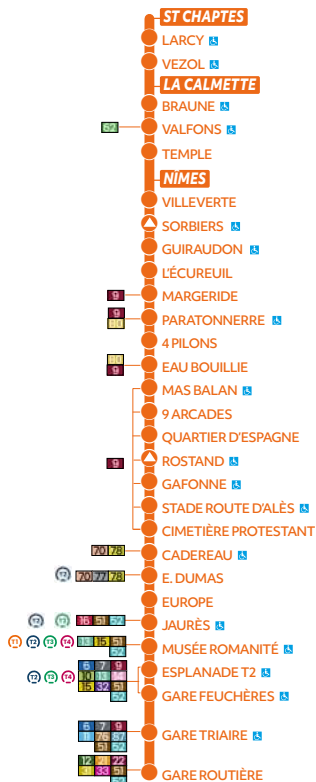

St-Chaptes > La Calmette > Nîmes

	05h	06h		07h	08h	09h	11h	12h	13h	14h	16h	17h	18h			
ST CHAPTES																
LARCY	05:45	-	-	06:45	06:45	-	07:45	08:45	09:45	11:05	12:07	13:10	14:15	16:15	17:15	18:15
VÉZOL	05:48	-	-	06:48	06:48	-	07:48	08:48	09:48	11:08	12:10	13:13	14:18	16:18	17:18	18:18
LA CALMETTE																
BRAUNE	05:54	06:45	-	06:54	06:54	-	07:54	08:54	09:54	11:14	12:16	13:19	14:24	16:24	17:24	18:24
VALFONS	05:57	06:47	06:57	06:58	06:58	07:58	07:58	08:57	09:57	11:17	12:19	13:22	14:27	16:27	17:27	18:27
LE TEMPLE	05:59	06:49	06:59	07:00	07:00	08:00	08:00	08:59	09:59	11:19	12:21	13:24	14:29	16:29	17:29	18:29
NÎMES																
VILLEVERTE	06:10	07:04	07:10	07:11	07:11	08:11	08:11	09:10	10:10	11:30	12:32	13:35	14:40	16:40	17:40	18:40
GUIRAUDON	06:11	07:05	07:11	07:12	07:12	08:12	08:12	09:11	10:11	11:31	12:33	13:36	14:41	16:41	17:41	18:41
L'ÉCUREUIL	06:11	07:05	07:11	07:12	07:12	08:12	08:12	09:11	10:11	11:31	12:33	13:36	14:41	16:41	17:41	18:41
MARGERIDE	06:12	07:06	07:12	07:13	07:13	08:13	08:13	09:12	10:12	11:32	12:34	13:37	14:42	16:42	17:42	18:42
PARATONNERRE	06:12	07:06	07:12	07:13	07:13	08:13	08:13	09:12	10:12	11:32	12:34	13:37	14:42	16:42	17:42	18:42
4 PILONS	06:12	07:06	07:12	07:13	07:13	08:13	08:13	09:12	10:12	11:32	12:34	13:37	14:42	16:42	17:42	18:42
EAU BOUILLIE	06:13	07:07	07:13	07:14	07:14	08:14	08:14	09:13	10:13	11:33	12:35	13:38	14:43	16:43	17:43	18:43
MAS BALAN	06:13	07:08	07:13	07:14	07:14	08:14	08:14	09:13	10:13	11:33	12:35	13:38	14:43	16:43	17:43	18:43
9 ARCADES	06:13	07:09	07:13	07:14	07:14	08:14	08:14	09:13	10:13	11:33	12:35	13:38	14:43	16:43	17:43	18:43
QUARTIER D'ESPAGNE	06:14	07:10	07:14	07:15	07:15	08:15	08:15	09:14	10:14	11:34	12:36	13:39	14:44	16:44	17:44	18:44
GAFONNE	06:14	07:11	07:14	07:15	07:15	08:15	08:15	09:14	10:14	11:34	12:36	13:39	14:44	16:44	17:44	18:44
STADE ROUTE D'ALÈS	06:15	07:12	07:15	07:16	07:16	08:16	08:16	09:15	10:15	11:35	12:37	13:40	14:45	16:45	17:45	18:45
CIMETIÈRE PROTESTANT	06:16	07:13	07:16	07:17	07:17	08:17	08:17	09:16	10:16	11:36	12:38	13:41	14:46	16:46	17:46	18:46
CADEREAU	06:17	07:14	07:18	07:19	07:19	08:19	08:19	09:17	10:17	11:37	12:39	13:42	14:47	16:47	17:47	18:47
E. DUMAS	06:18	07:15	07:19	07:20	07:20	08:20	08:20	09:18	10:18	11:38	12:40	13:43	14:48	16:48	17:48	18:48
JAURÈS	06:21		07:23	07:24	-	08:24	08:24	09:21	10:21	11:41	12:43	13:46	14:51	16:51	17:51	18:51
MUSÉE ROMANITÉ	06:24		07:26	07:27	-	08:27	08:27	09:24	10:24	11:44	12:46	13:49	14:54	16:54	17:54	18:54
ESPLANADE T2	06:26		07:28	07:29	-	08:29	08:29	09:26	10:26	11:46	12:48	13:51	14:56	16:56	17:56	18:56
GARE FEUCHÈRES	06:27		07:29	07:30	-	08:30	08:30	09:27	10:27	11:47	12:49	13:52	14:57	16:57	17:57	18:57
GARE ROUTIÈRE	06:29			07:32	-		08:32	09:29	10:29	11:49	12:51	13:54	14:59	16:59	17:59	18:59
EUROPE	-	07:20	-	-	07:27	-	-	-	-	-	-	-	-	-	-	-

* LâV : lundi à vendredi
LMJV : lundi, mardi, jeudi, vendredi
MMEJV : mardi, mercredi, jeudi, vendredi
M : mardi
ME : mercredi
LMEJV : lundi, mercredi, jeudi, vendredi
LMJ : lundi, mardi, jeudi
SA : samedi